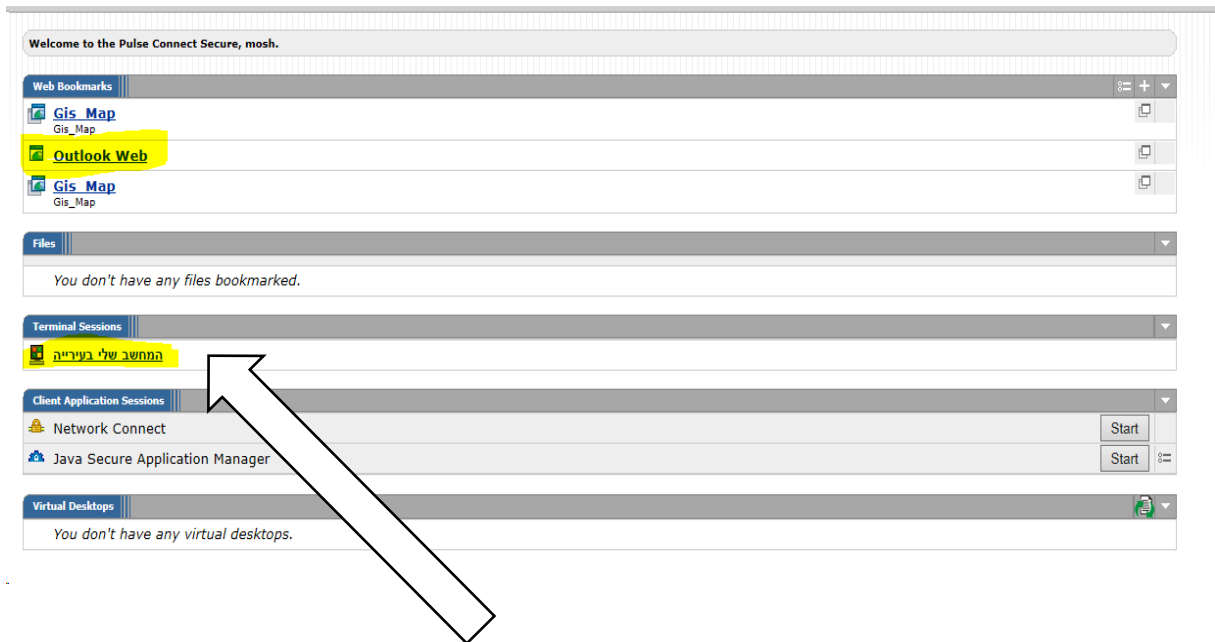

ירד למחשב תוסף (תוכנה) ותותקן אוטומטית

9. הקישו על "המחשב שלי בערייה" (מסומן בצהוב) ותיכנסו למחשב שלכם.

10. תידרשו להוריד קובץ ולהתקינו (חד פעמי- רק בכניסה ראשונה)

Searching for the application launcher...

at the application launcher is not installed, skip the wait and download now

כשתופיע ההערה הבאה יש לסמן בריבוע הקטן ולהקיש על פתח (כפי שמצוין בתמונה).

לפתוח את Pulse Secure Ap...ation Launcher

האתר <https://vpn.ashdod.muni.il> רוצה לפתוח את האפליקציה הזו.

☒ תמיד יש לאפשר ל-vpn.ashdod.muni.il לפתוח קישורים מהסוג הזה באפליקציה המשויכת להם